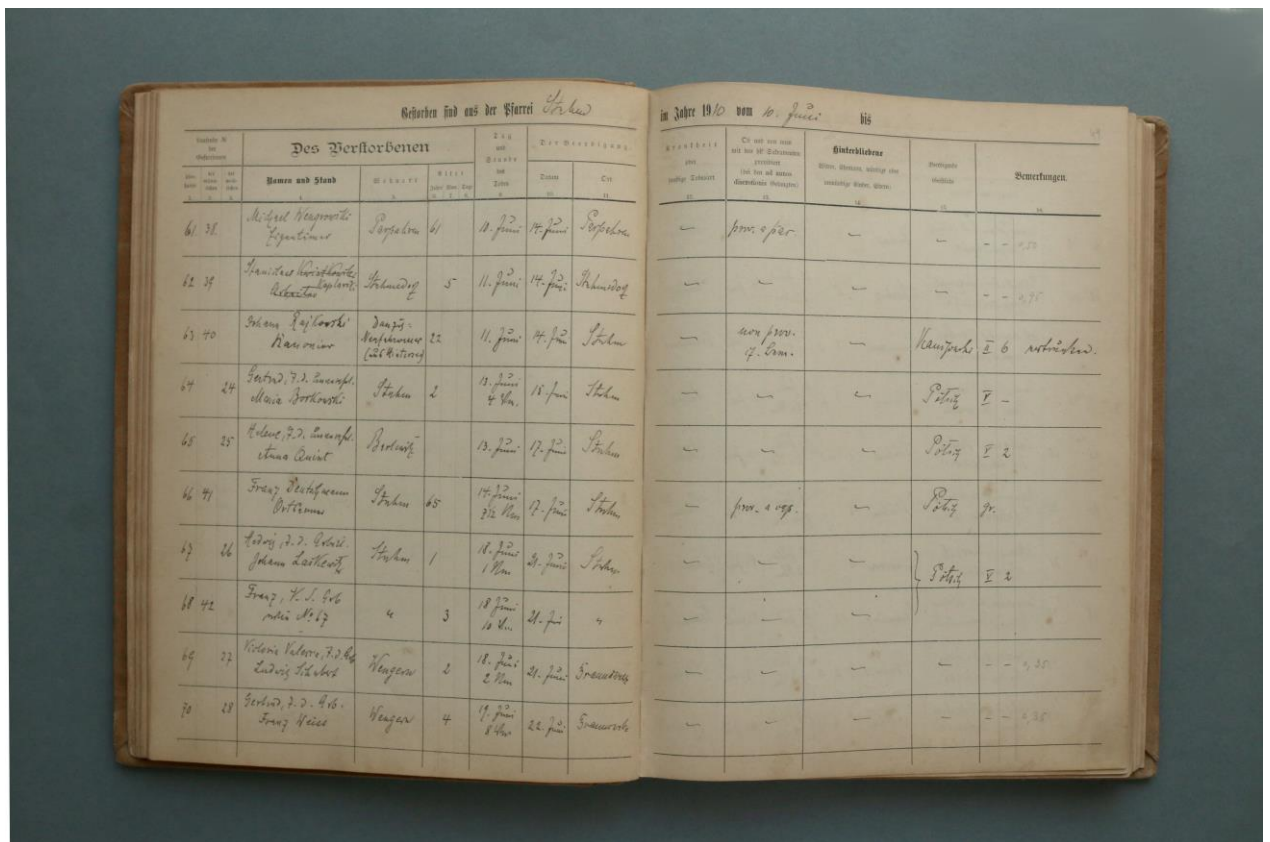

Fot.XII. Księga archiwalna Sztum (Stuhm) Zgony 1907-1924. Stan po konserwacji.