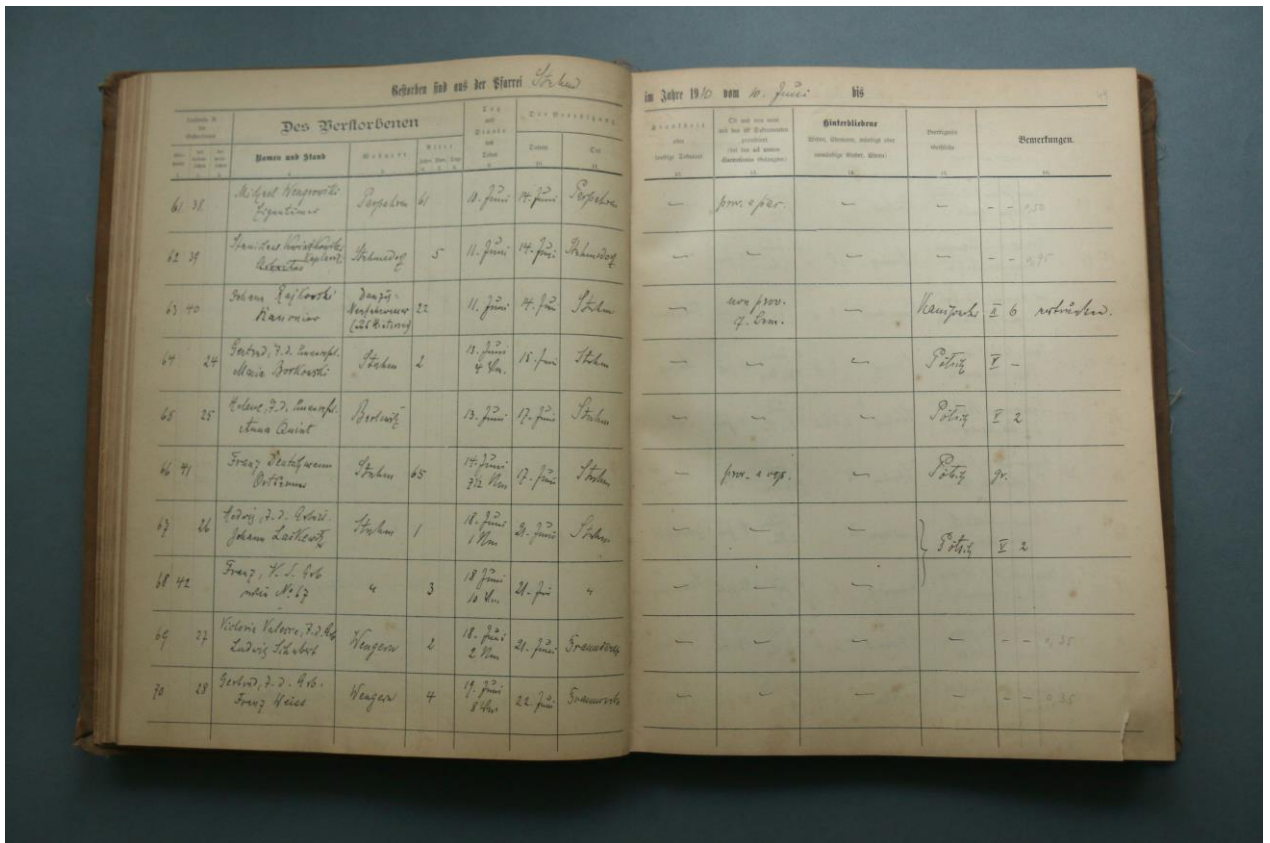

Fot.XI.Księga archiwalna Sztum (Stuhm) Zgony 1907-1924. Stan przed konserwacją.